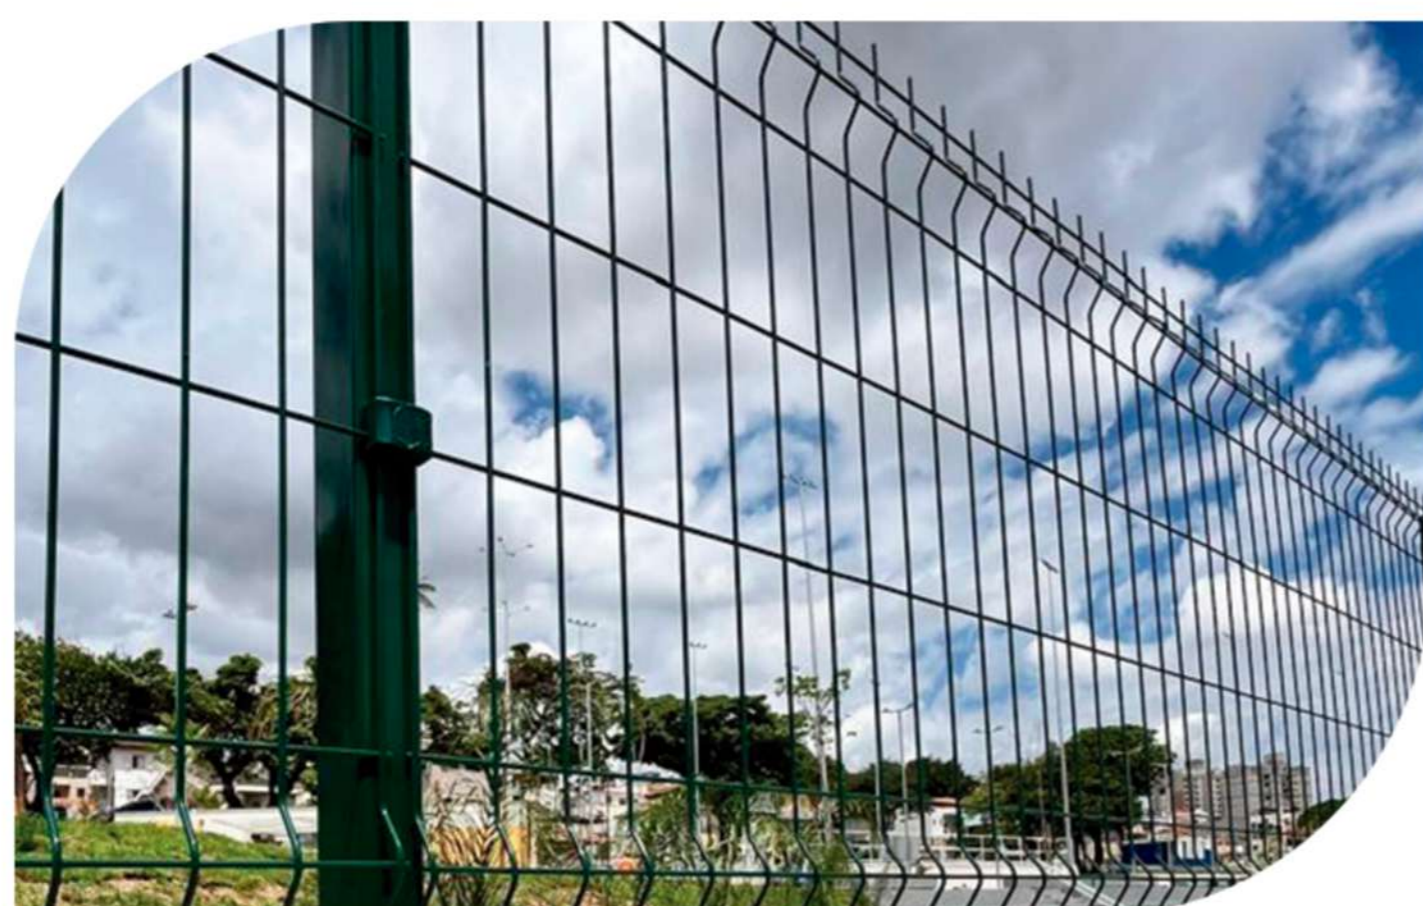

Gradil Light

Um design moderno unindo leveza e resistência. O Gradil Light garante proteção com visual elegante e discreto, sendo ideal para áreas que exigem segurança sem comprometer a estética.

Altura: 1.03m | 1.53m | 2.03m
| 2.43m **Largura:** 2.50m

Bitola do Fio: 4.0mm | 4.80mm

Enrijecimentos: 2/3/4/4

Malha (Altura x Largura):
200 x 50mm

Cores:

Cores Especiais, consultar disponibilidade.