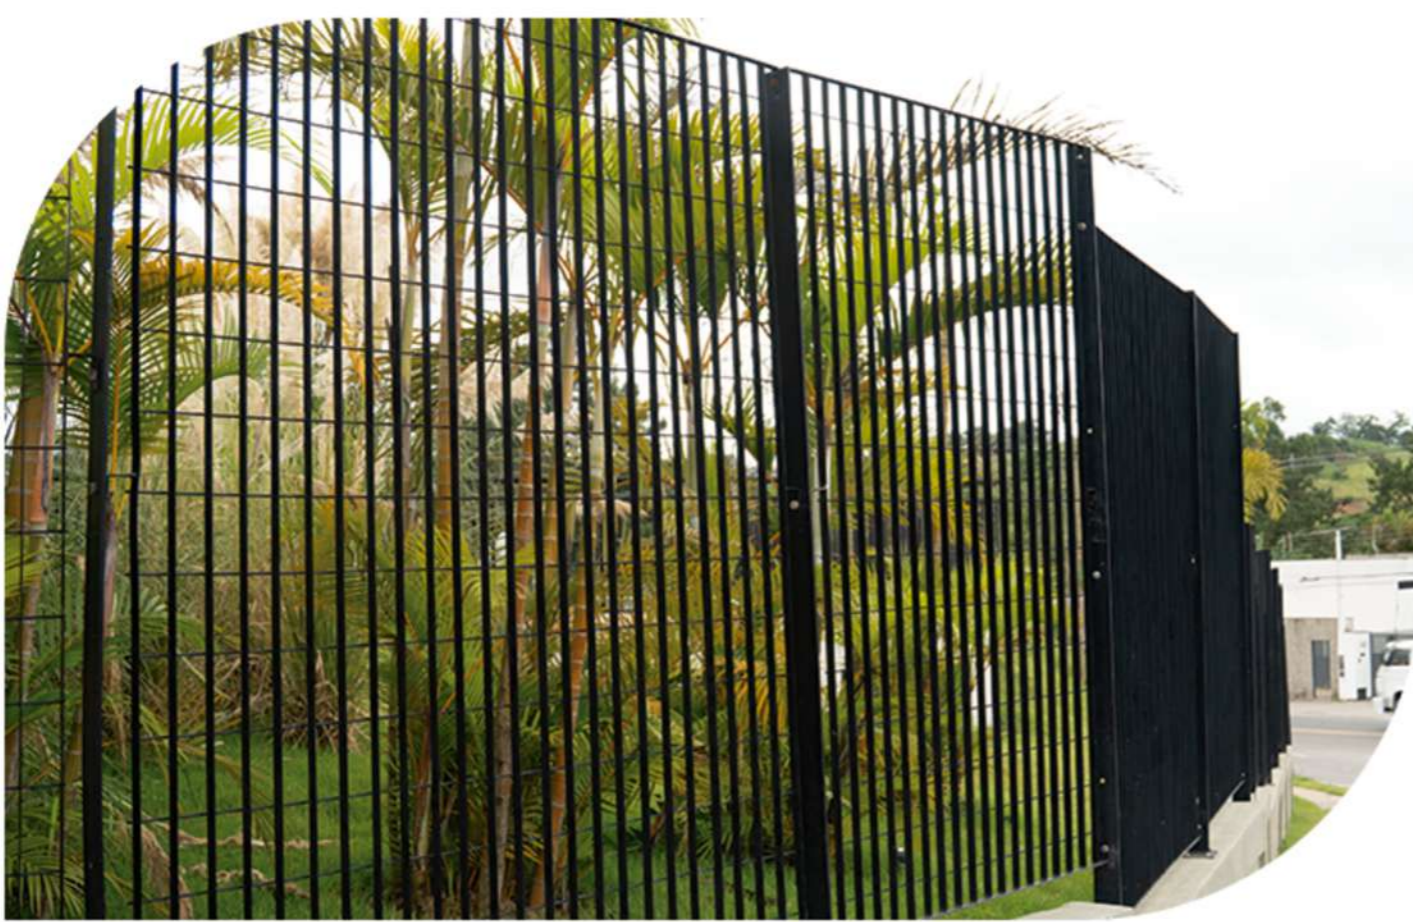

Gradil Power

Projetado para segurança máxima, o Gradil Power contém estruturas reforçadas com arames e barras chatas, garantindo alta resistência contra escalagem e roubo.

Altura: 1.03m | 1.53m | 2.03m | 2.43m **Largura:** 2.15m

Bitola do Fio: 4.80mm

Espessura da barra: 25x1.50mm

Malha (Altura x Largura): 132X 62 mm

Cores:

Cores Especiais, consultar disponibilidade.