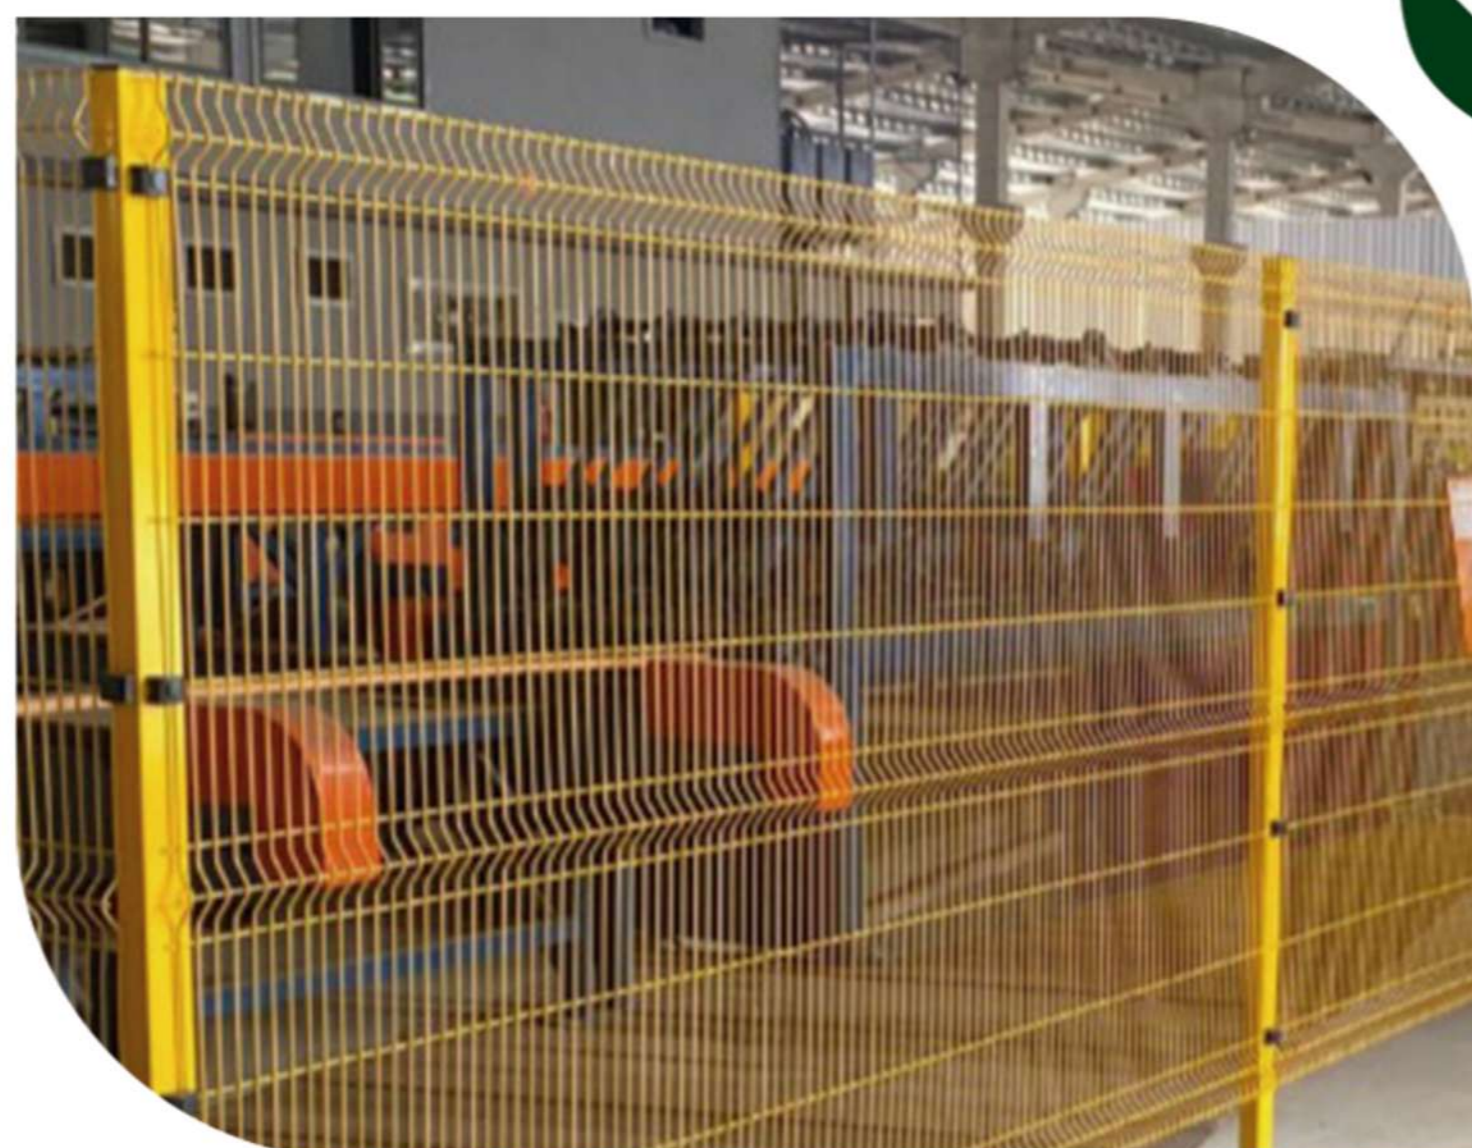

Gradil Light Protect

Desenvolvido conforme a NR12, o Gradil Light Protect garante visibilidade e segurança extra. Contendo estrutura resistente e cores vibrantes, sendo ideal para áreas industriais e de fácil identificação dos limites de segurança.

- **Altura:** 1.03m | 1.53m | 2.03m
- **Largura:** 2.50m
- **Bitola do Fio:** 4.0mm
- **Enrijecimentos:** 3/3/4
- **Malha (Altura x Largura):** 200 x 20mm
- **Cores:**