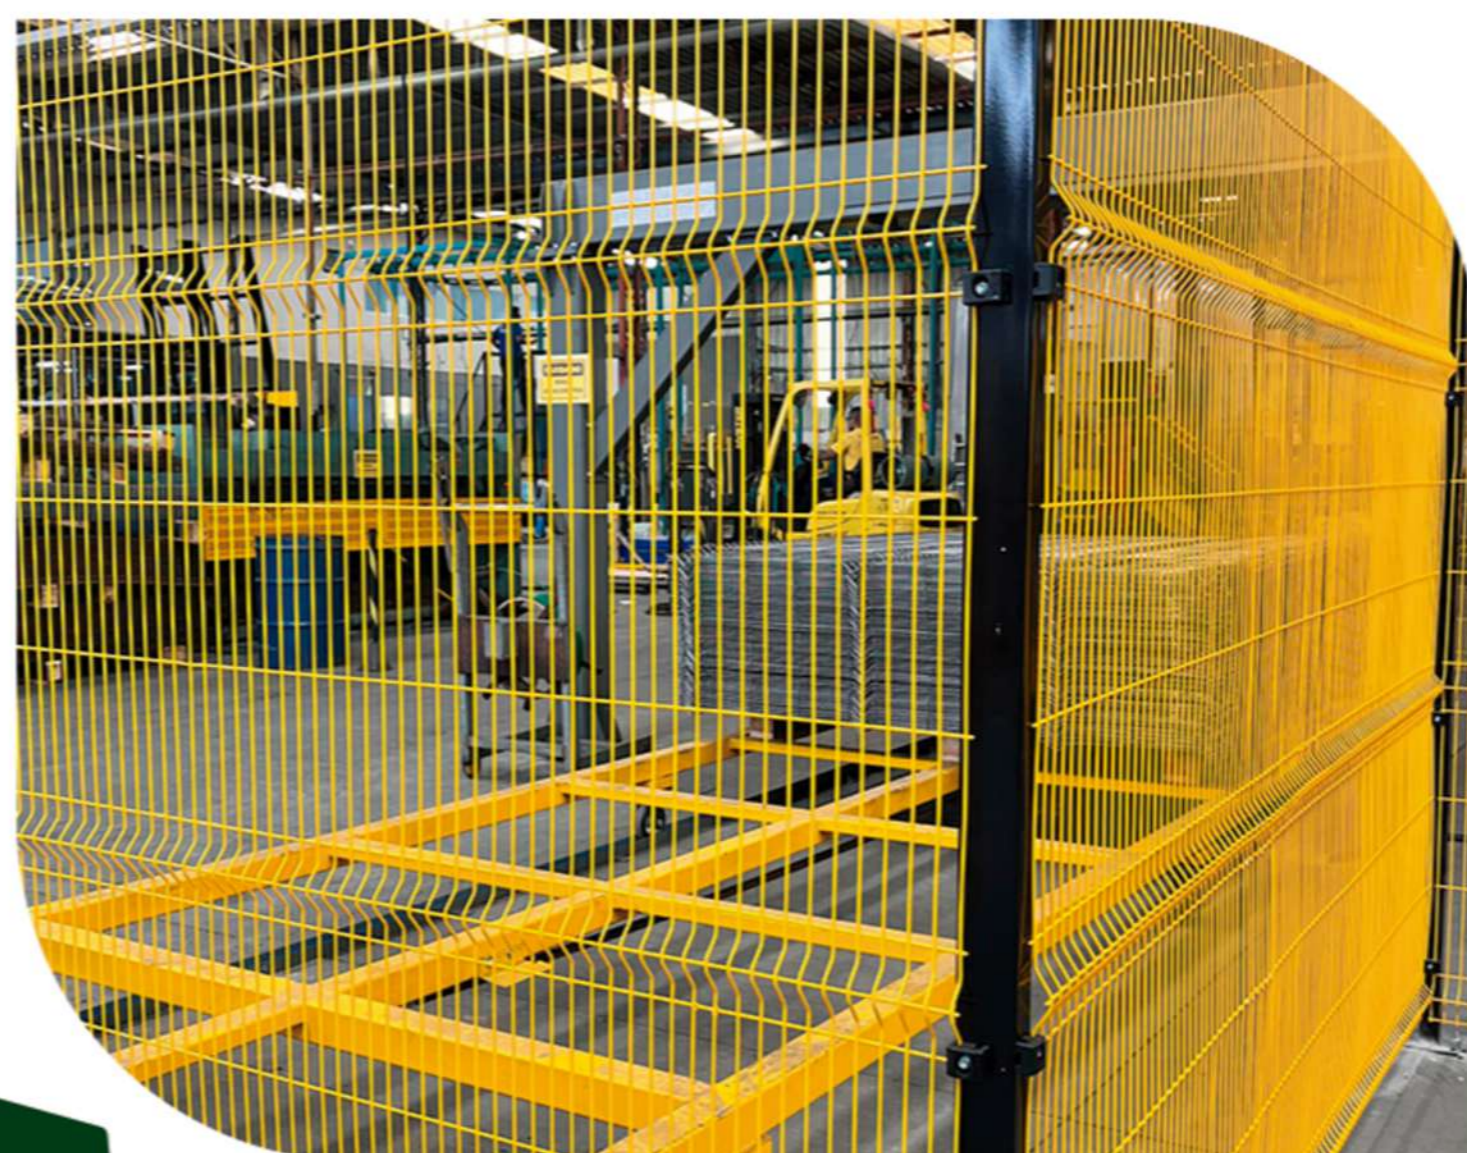

Gradil Light Protect

Desenvolvido conforme a NR12, o Gradil Light Protect garante visibilidade e segurança extra. Contendo estrutura resistente e cores vibrantes, sendo ideal para áreas industriais e de fácil identificação dos limites de segurança.

- **Altura:** 1.03m | 1.53m | 2.03m
- **Largura:** 2.50m
- **Bitola do Fio:** 4.0mm
- **Enrijecimentos:** 3/3/4
- **Malha (Altura x Largura):** 200 x 20mm
- **Cores:**