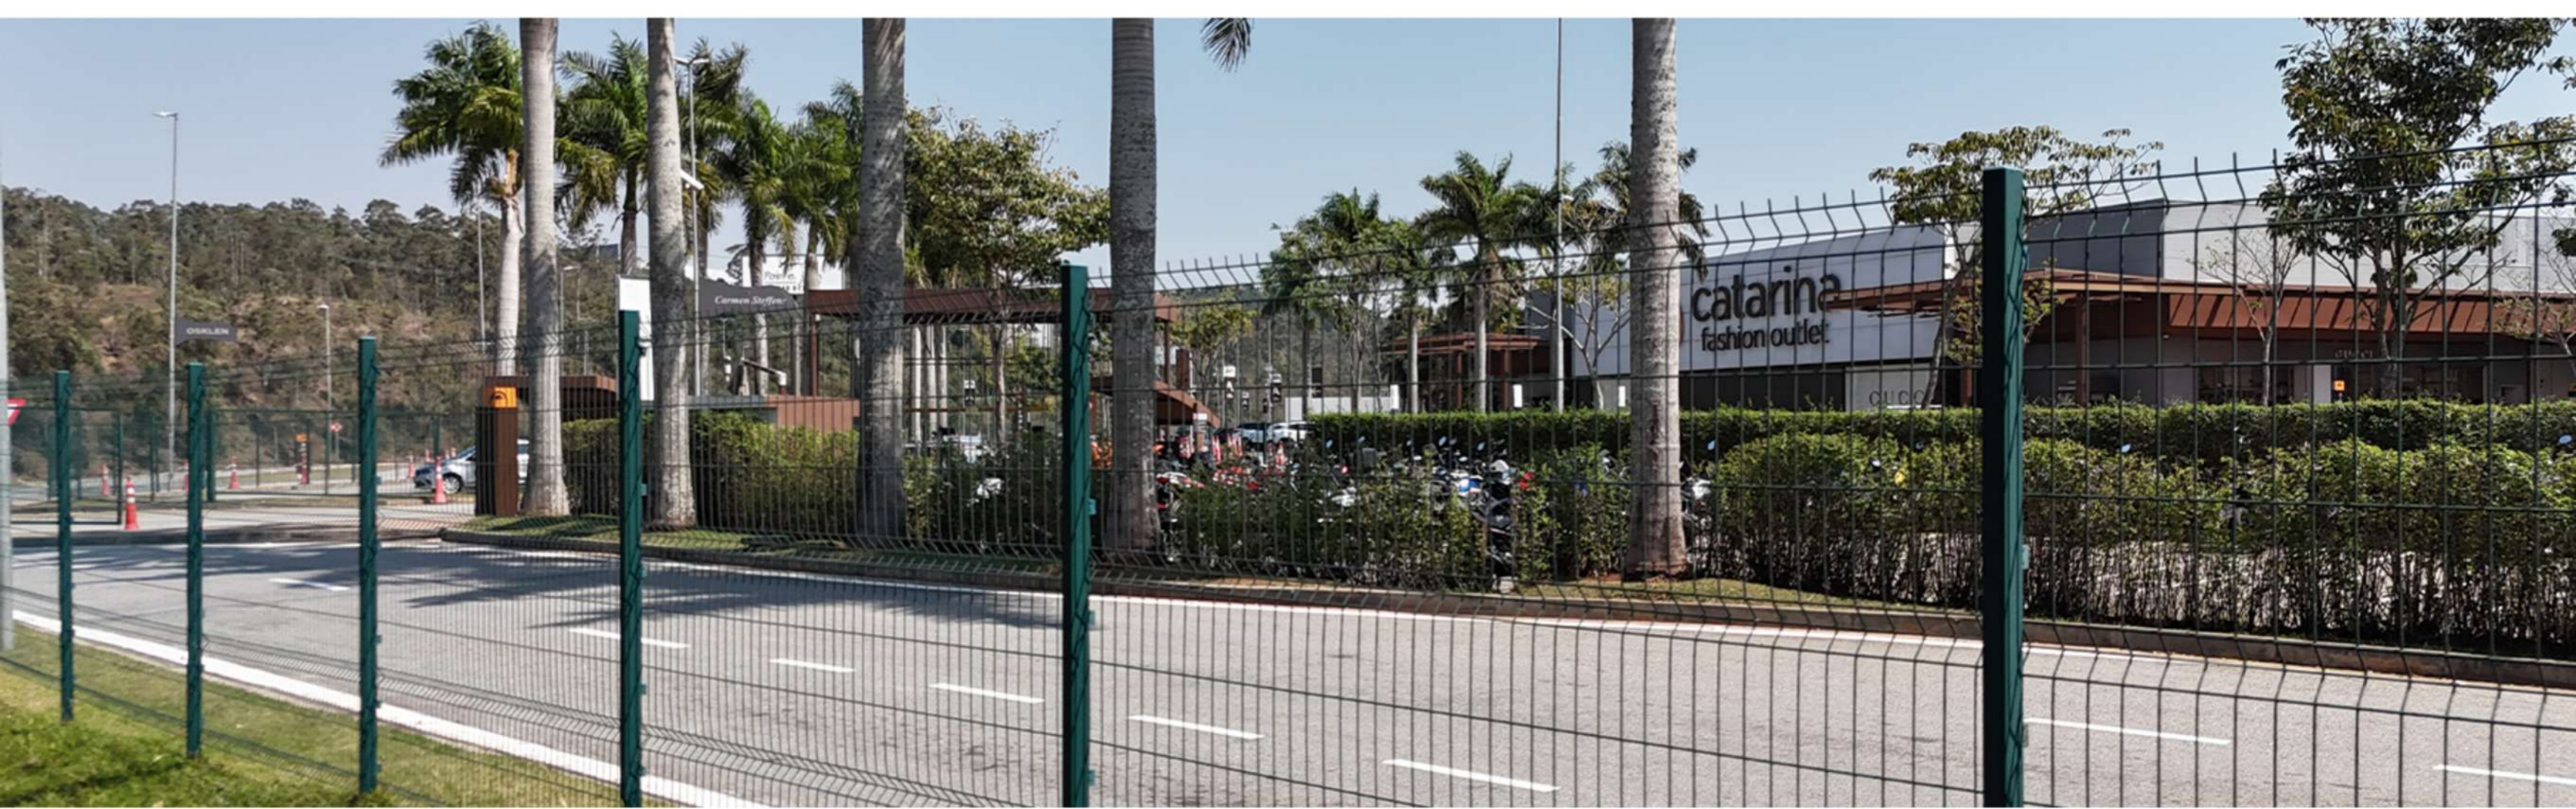

Gradil Light

Um design moderno unindo leveza e resistência. O Gradil Light garante proteção com visual elegante e discreto, sendo ideal para áreas que exigem segurança sem comprometer a estética.

Altura: 1.03m | 1.53m | 2.03m
| 2.43m **Largura:** 2.50m

Bitola do Fio: 4.0mm | 4.80mm

Enrijecimentos: 2/3/4/4

Malha (Altura x Largura):
200 x 50mm

Cores:

Cores Especiais, consultar disponibilidade.