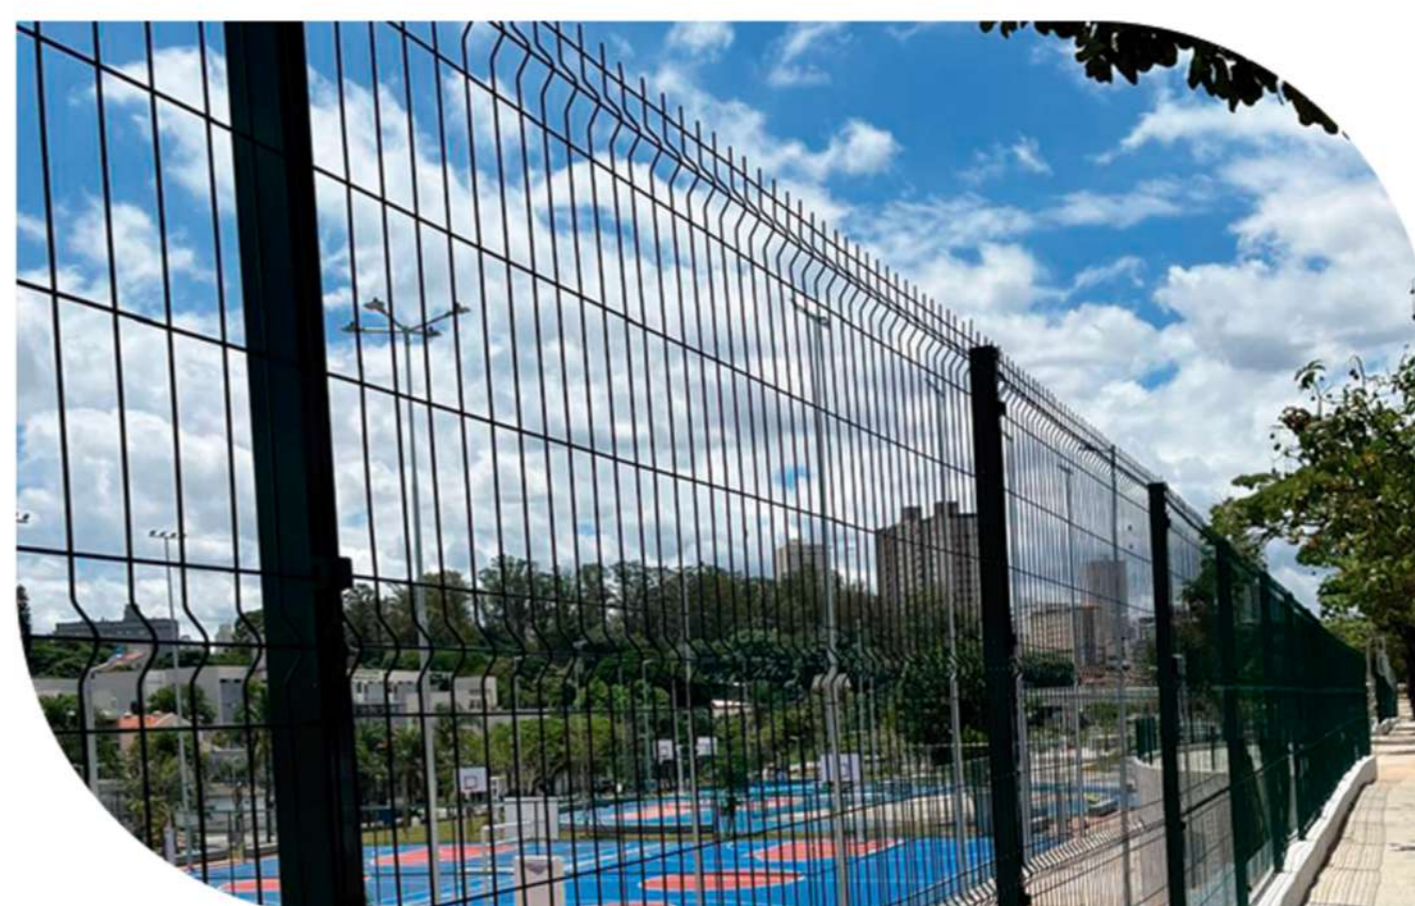

Gradil Light

Um design moderno unindo leveza e resistência. O Gradil Light garante proteção com visual elegante e discreto, sendo ideal para áreas que exigem segurança sem comprometer a estética.

Altura: 1.03m | 1.53m | 2.03m
| 2.43m **Largura:** 2.50m

Bitola do Fio: 4.0mm | 4.80mm

Enrijecimentos: 2/3/4/4

Malha (Altura x Largura):
200 x 50mm

Cores:

Cores Especiais, consultar disponibilidade.