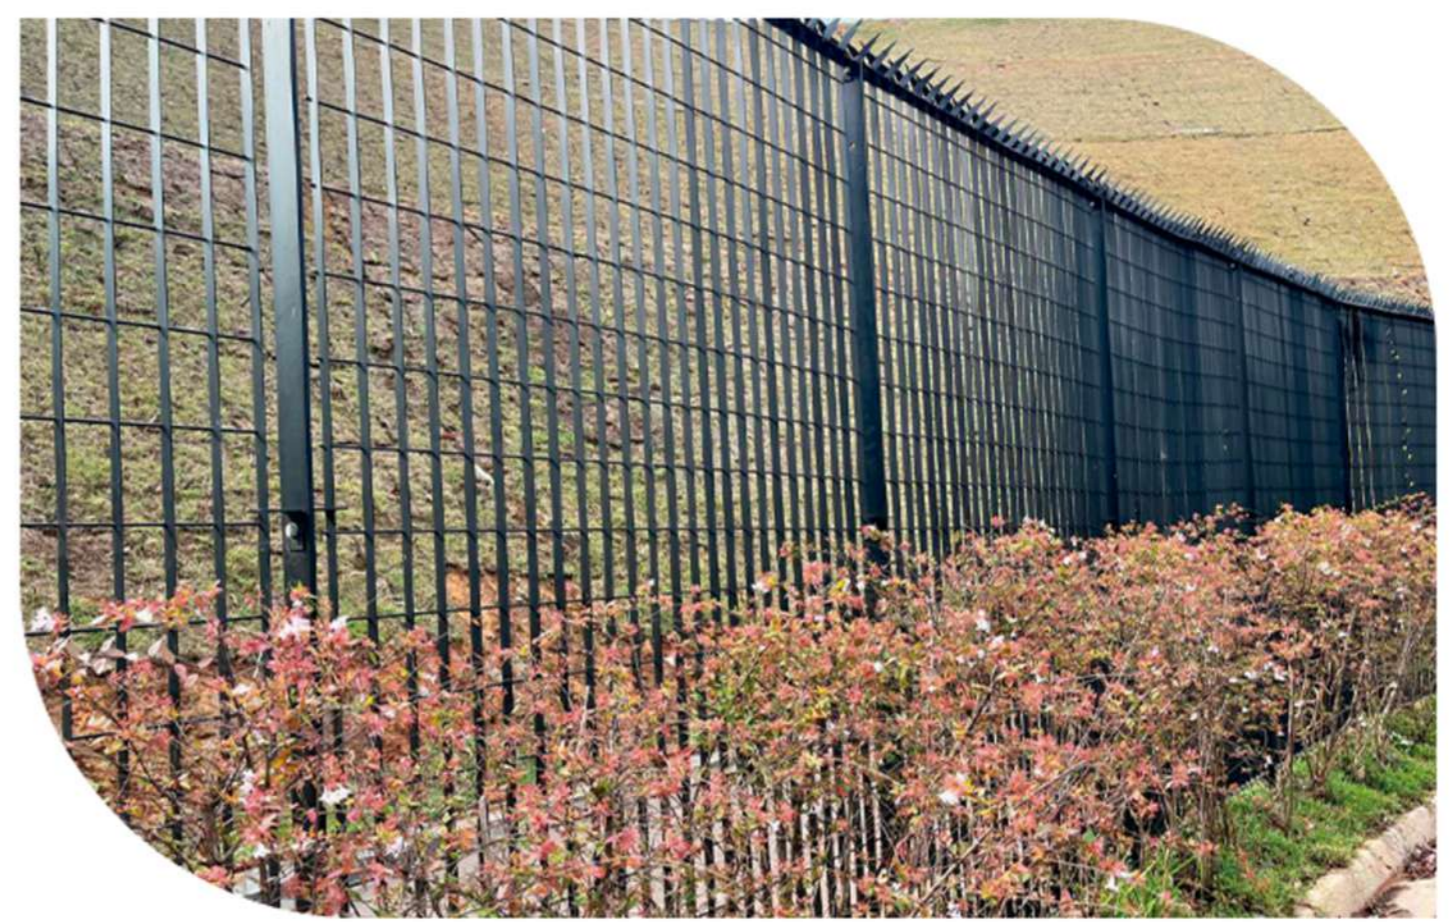

Gradil Power

Projetado para segurança máxima, o Gradil Power contém estruturas reforçadas com arames e barras chatas, garantindo alta resistência contra escalagem e roubo.

Altura: 1.03m | 1.53m | 2.03m | 2.43m **Largura:** 2.15m

Bitola do Fio: 4.80mm

Espessura da barra: 25x1.50mm

Malha (Altura x Largura): 132X 62 mm

Cores:

Cores Especiais, consultar disponibilidade.