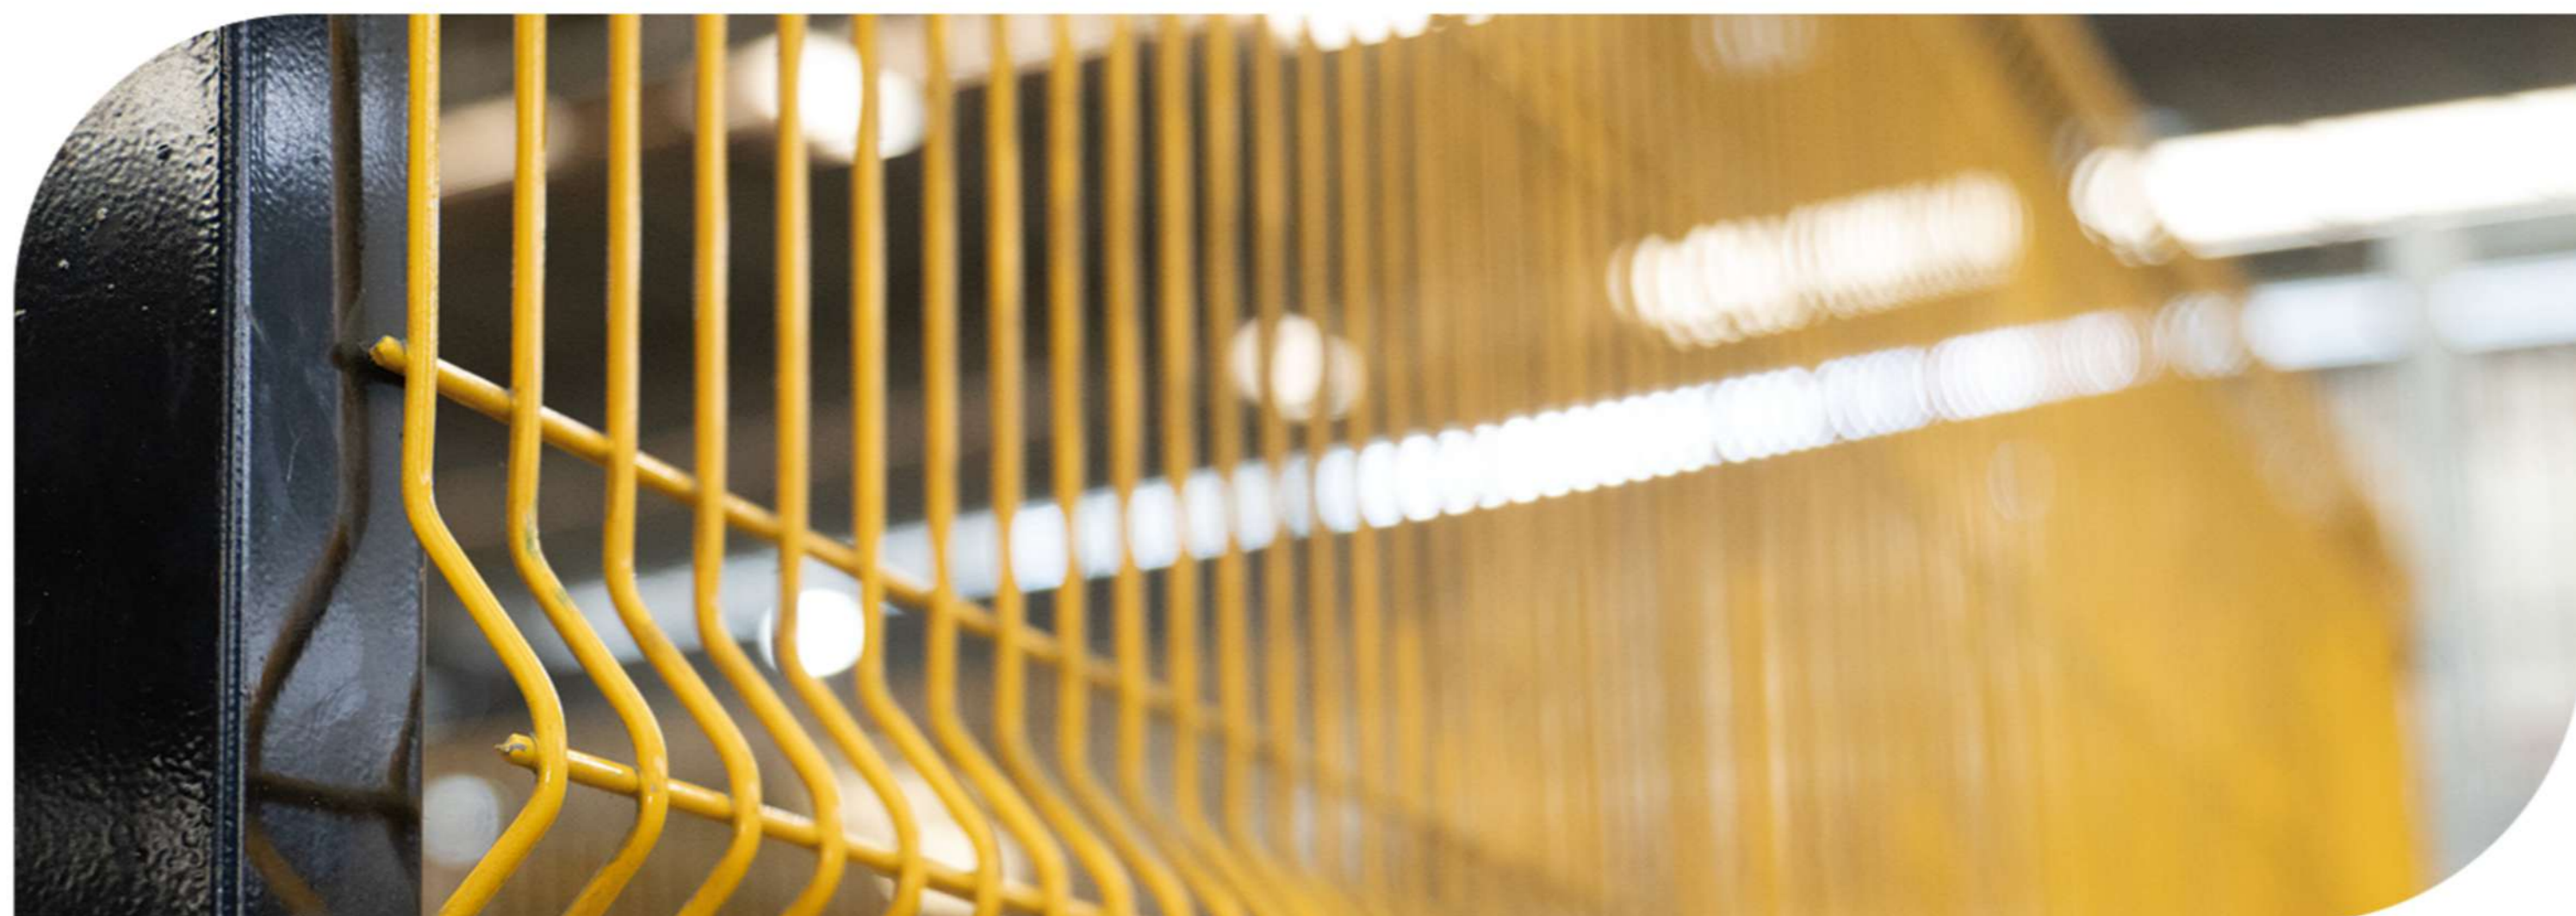

## Gradil Light Protect

Desenvolvido conforme a NR12, o Gradil Light Protect garante visibilidade e segurança extra. Contendo estrutura resistente e cores vibrantes, sendo ideal para áreas industriais e de fácil identificação dos limites de segurança.