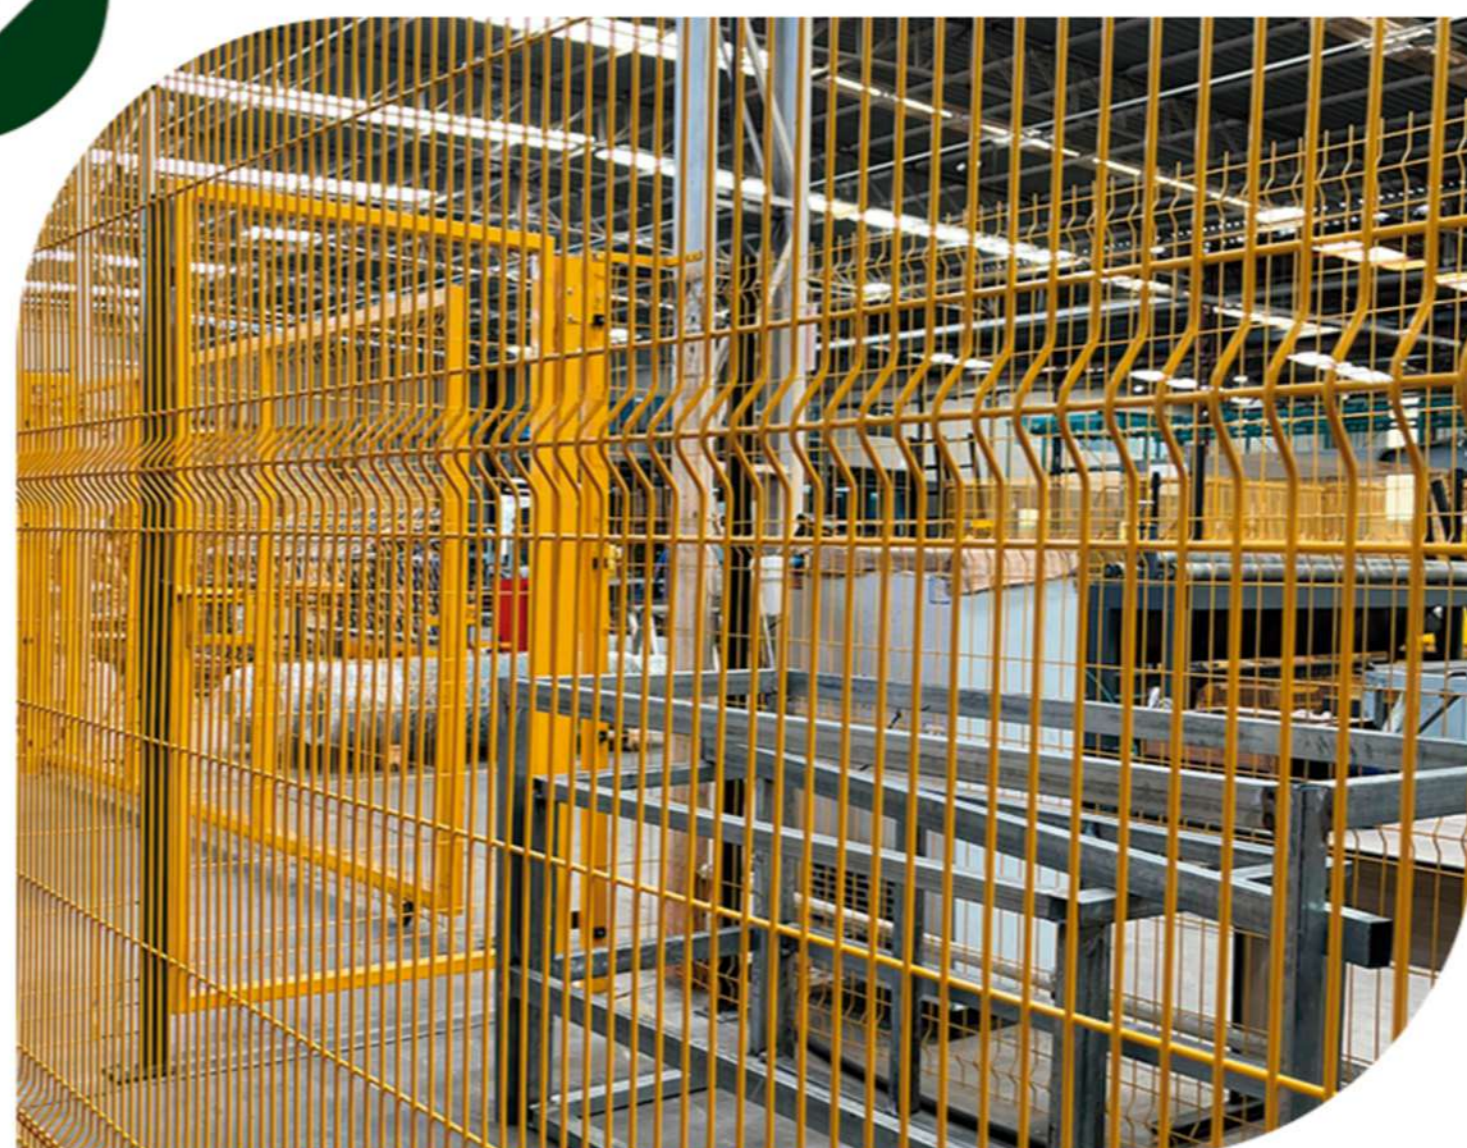

Gradil Light Protect

Desenvolvido conforme a NR12, o Gradil Light Protect garante visibilidade e segurança extra. Contendo estrutura resistente e cores vibrantes, sendo ideal para áreas industriais e de fácil identificação dos limites de segurança.

- **Altura:** 1.03m | 1.53m | 2.03m
- **Largura:** 2.50m
- **Bitola do Fio:** 4.0mm
- **Enrijecimentos:** 3/3/4
- **Malha (Altura x Largura):** 200 x 20mm
- **Cores:**